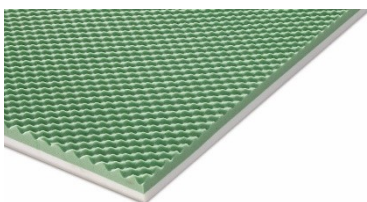

SBADIGLIO

- Lastra in Soia
- Memory "Comfort Profile".
- Interposto superiore di separazione in feltro bianco.
- Molle insacchettate 7 zone con Support Flex System contenitivo.
- Interposto inferiore di separazione in feltro bianco.
- Lastra ad alta portanza "Comfort Profile".

- Rivestimento esterno con trapuntatura profonda e imbottitura anallergica.
- Rifinito a mano

Lo strato superiore è realizzato in Soia Memory Touch con lavorazione bugnata: si modella dolcemente alla pressione del corpo, per evitare compressioni alla colonna vertebrale.