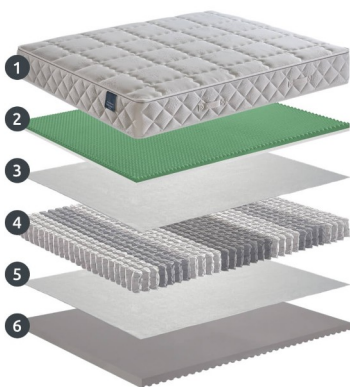

EVO MEMORY

Anallergico e Antiacaro

- Portanza: Medio
- 800 molle insacchettate indipendenti
- 7 zone a portanza differenziata
- Altezza 25 cm

La fodera in tessuto Stretch Damascato con ampia Trapuntatura risulta essere traspirante, morbida, raffinata e delicata sulla pelle. L'imbottitura in Soia Memory Touch cede dolcemente alla pressione del corpo, modellandosi perfettamente.

Il cuore del materasso è formato da Molle Indipendenti distribuite in 7 zone a portanza differenziata. Si adattano perfettamente al corpo in quanto ogni molla è in grado di muoversi individualmente, eliminando fastidiosi punti di pressione e fornendo un supporto ergonomico e sempre bilanciato durante il riposo.

La Fascia Laterale in tessuto coordinato con 4 maniglie agevola lo spostamento del materasso.

MADE IN ITALY